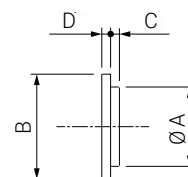

Soportes standard Supporti standard

TAPÓN TAPPO

	A	B	C	D
EEE85	65	84,5	5	10

ANILLO FIJACION ANELLO DI FERMO

	A	B	C
EME85	85	124	20

SOPORTE ANGULAR REGULABLE PARA COLUMNA SUPPORTO ANGOLARE REGOLABILE PER COLONNA