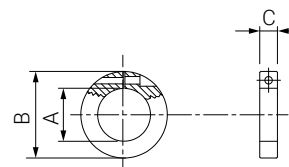

Soportes standard Supporti standard

TAPÓN TAPPO

	A	B	C	D
EEE85	65	84,5	5	10

ANILLO FIJACION ANELLO DI FERMO

	A	B	C
EME85	85	124	20

SOPORTE ANGULAR REGULABLE PARA COLUMNA SUPPORTO ANGOLARE REGOLABILE PER COLONNA