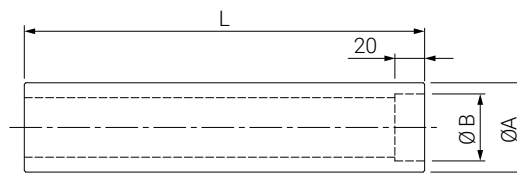

Soportes standard Supporti standard

COLUMNNA COLONNA

	A	B	L						
EDE85	85	65	500	600	700	800	900	1000	

COLUMNNA COLONNA

	A	B		
EDEH85	85	400	500	600

SOPORTE REGULABLE CRUZADO PARA COLUMNNA SUPPORTO PARALLELO PER COLONNA

	A	B	C	D	E	F	G	H	I	L
EIPE60	60	80	100	60	100	140	110	155	5	110
EIPE85	85	80	100	60	100	140	110	155	5	110

SOPORTE REGULABLE CRUZADO PARA COLUMNNA SUPPORTO INCROCIATO PER COLONNA

	A	B	C	D	E	F	G	H	I	L
ELIE60	60	80	100	60	100	140	110	155	5	110
ELIE85	85	80	100	60	100	140	110	155	5	110