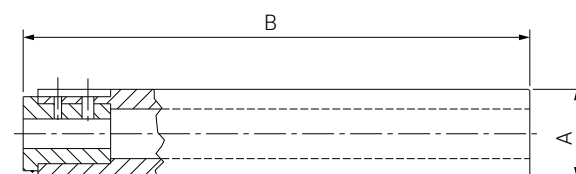

Soportes standard Supporti standard

COLUMNNA COLONNA

	A	B	L						
EDE85	85	65	500	600	700	800	900	1000	

COLUMNNA COLONNA

	A	B		
EDEH85	85	400	500	600

SOPORTE REGULABLE CRUZADO PARA COLUMNNA SUPPORTO PARALLELO PER COLONNA

	A	B	C	D	E	F	G	H	I	L
EIPE60	60	80	100	60	100	140	110	155	5	110
EIPE85	85	80	100	60	100	140	110	155	5	110

SOPORTE REGULABLE CRUZADO PARA COLUMNNA SUPPORTO INCROCIATO PER COLONNA

	A	B	C	D	E	F	G	H	I	L
ELIE60	60	80	100	60	100	140	110	155	5	110
ELIE85	85	80	100	60	100	140	110	155	5	110