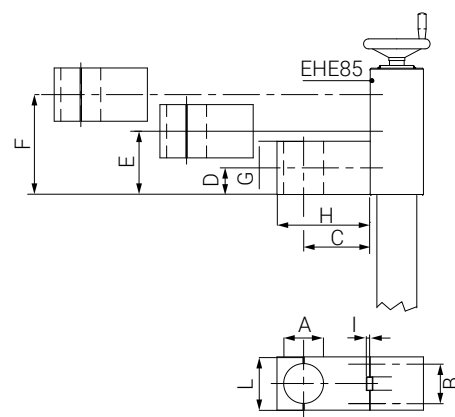

Soportes standard Supporti standard

COLUMNNA COLONNA

	A	B	L						
EDE85	85	65	500	600	700	800	900	1000	

COLUMNNA COLONNA

	A	B		
EDEH85	85	400	500	600

SOPORTE REGULABLE CRUZADO PARA COLUMNNA SUPPORTO PARALLELO PER COLONNA

	A	B	C	D	E	F	G	H	I	L
EIPE60	60	80	100	60	100	140	110	155	5	110
EIPE85	85	80	100	60	100	140	110	155	5	110

SOPORTE REGULABLE CRUZADO PARA COLUMNNA SUPPORTO INCROCIATO PER COLONNA

	A	B	C	D	E	F	G	H	I	L
ELIE60	60	80	100	60	100	140	110	155	5	110
ELIE85	85	80	100	60	100	140	110	155	5	110