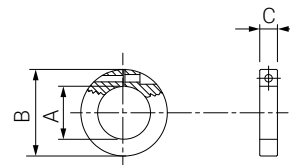

Soportes standard Supporti standard

TAPÓN TAPPO

	A	B	C	D
EEE85	65	84,5	5	10

ANILLO FIJACION ANELLO DI FERMO

	A	B	C
EME85	85	124	20

SOPORTE ANGULAR REGULABLE PARA COLUMNA SUPPORTO ANGOLARE REGOLABILE PER COLONNA