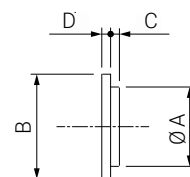

Soportes standard Supporti standard

TAPÓN TAPPO

	A	B	C	D
EEE85	65	84,5	5	10

ANILLO FIJACION ANELLO DI FERMO

	A	B	C
EME85	85	124	20

SOPORTE ANGULAR REGULABLE PARA COLUMNA SUPPORTO ANGOLARE REGOLABILE PER COLONNA